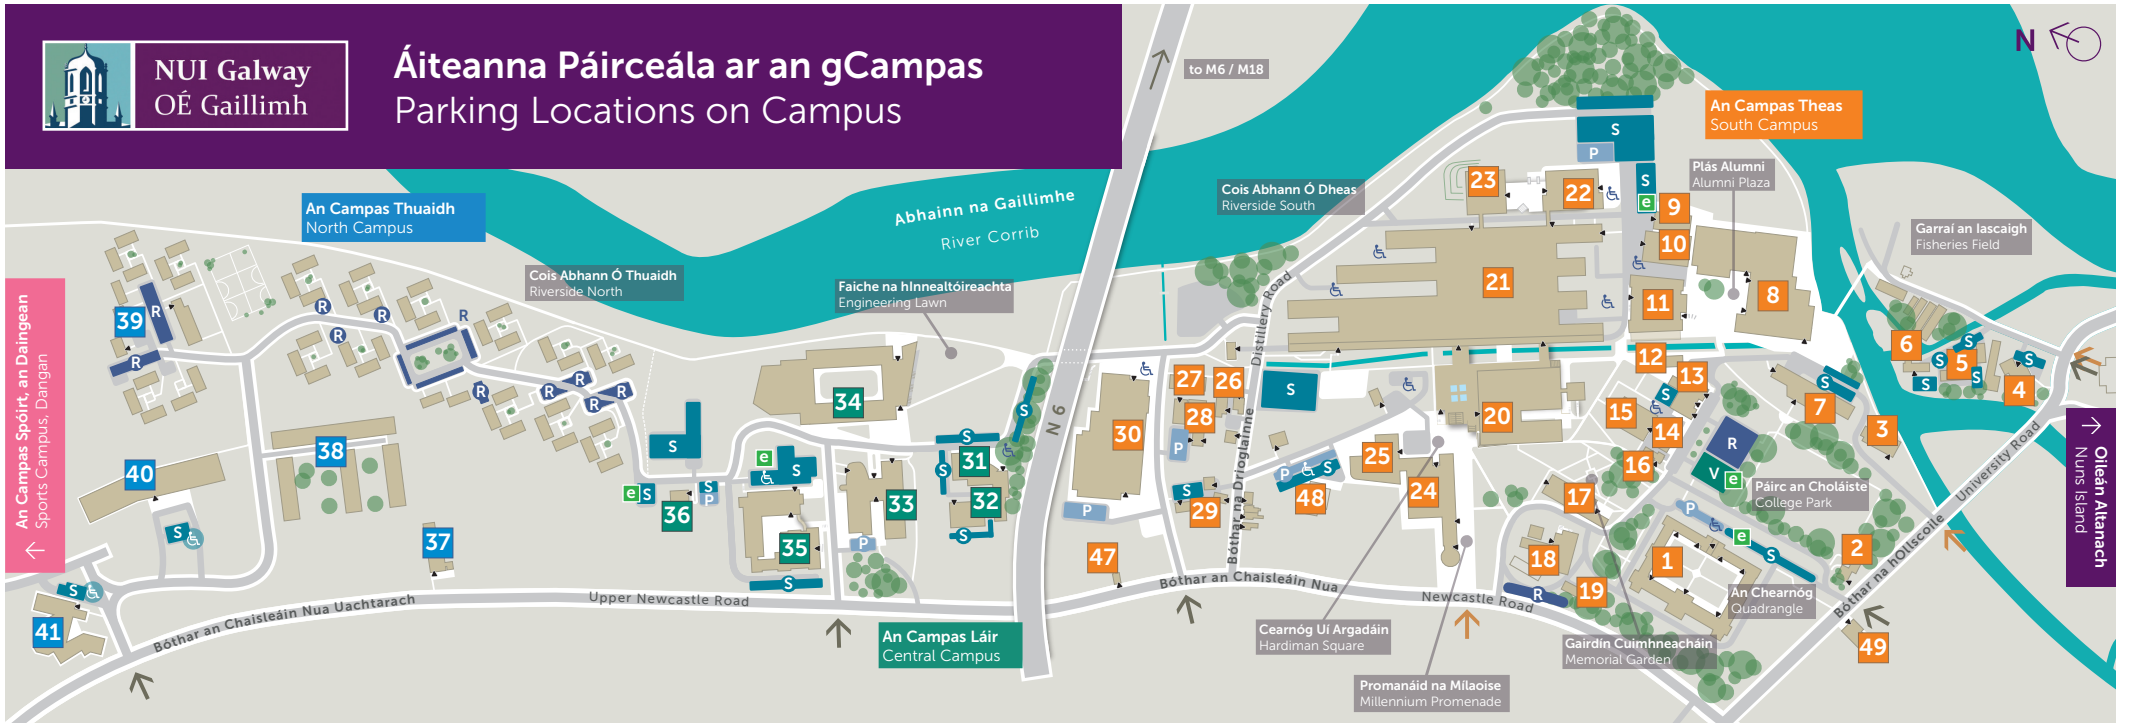

NUI Galway
OÉ Gaillimh

Áiteanna Páirceála ar an gCampas Parking Locations on Campus

Eochair Key

- R** Spásanna Páirceála Roinnte Comhaltai Foirne & Mac Léinn
Student & Staff Shared Parking Spaces
- S** Spásanna Páirceála Foirne
Staff Parking Spaces
- P** Spásanna Páirceála 'Ioc & Taispeáin' / Ioc ar an nGuthán (Í & T)
Pay & Display / Pay by Phone Parking Spaces (P&D)
- V** Spásanna Páirceála do Chuariteoiri
Reserved Visitor Parking Spaces
- e** e-Parking spaces
e-Páirceála
- ← Príomhbhealaí isteach d'fheithiclí
Main Vehicular Entrances
- ↪ Príomhbhealaí isteach do choisithe
Main Pedestrian Entrances
- ♿ Cuasa do Dhaoine faoi Mhíchumas
Disabled Access Bays

An tÁras Spóirt Sports Pavilion	46
Teach Maryville Maryville House	45

An Campas Thuaidh
North Campus

An Daingean A Dangan A	43
Cúrsa Saoil Lifecourse	41
Baile na Coiribe Corrib Village	39
Baile an Chíorbhuí Goldcrest Village	38
Eolaíochtaí Bithleighis Biomedical Sciences	40
Institiúid na hEolaíochta Sonraí Data Science Institute	44
Naíolann na hOllscoile University Crèche	37
Páirceáil agus Taisteal Park and Ride	42

Áras na Bitheolaíochta Daonna Human Biology Building	11
Áras na Gaeilge	15
Áras na Mac Léinn	8
Áras Oirbsean Orbsen Building	22
Áras Uí Argadáin Hardiman Building	20
Áras Uí Chathail	10
Aula Maxima	1
Beár na Mac Léinn - Sult College Bar - Sult	8
Bloc E Block E	13
Bloc F Block F	19
Bloc S Block S	12
Bloc T Block T	28
Bóthar na Drioglainne Distillery Road	26
Ceoláras Emily Anderson The Emily Anderson Concert Hall	1
Comhaltas na Mac Léinn Students' Union	8
Deasc Eolais na Mac Léinn (SID) Student Information Desk (SID)	10
Foirgneamh na nDán / na hEolaíochta Arts / Science Building	21
Fortheach Institiúid Uí Riain Ryan Institute Annexe	3
Halla Bailey Allen Bailey Allen Hall	8