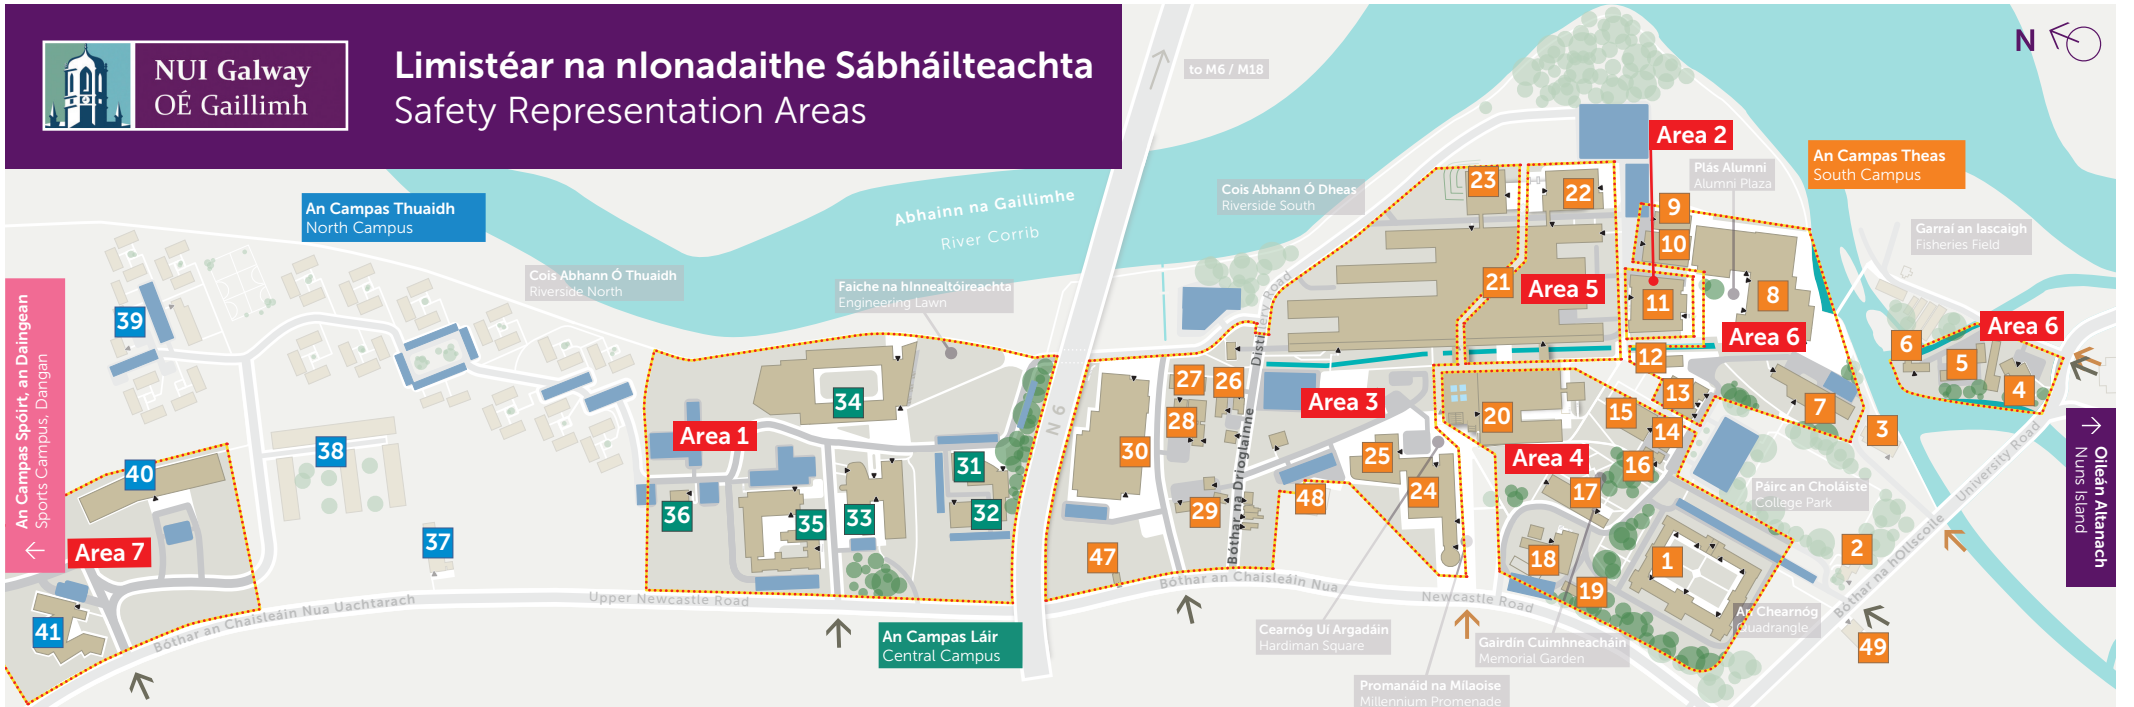

NUI Galway
OÉ Gaillimh

Limistéar na nIonadaithe Sábháilteachta Safety Representation Areas

**Eochair
Key**

- Limistéar na nIonadaithe Sábháilteachta
Safety Representation Areas
- Spásanna Páirceála
Parking
- Príomhbhealaí isteach d'fheithiclí
Main Vehicular Entrances
- Príomhbhealaí isteach do choisithe
Main Pedestrian Entrances

An Campas Spóirt, an Daingean - an tIonad Spóirt Réigiúnach san áireamh
Sports Campus, Dangan - including Regional Sports Centre

An tÁras Spóirt Sports Pavilion	46
Teach Maryville Maryville House	45

An Campas Thuaidh
North Campus

An Daingean A Dangan A	43
Cúrsa Saoil Lifecourse	41
Baile na Coiribe Corrib Village	39
Baile an Chíorbhuí Goldcrest Village	38
Eolaíochtaí Bithleighis Biomedical Sciences	40
Institiúid na hEolaíochta Sonraí Data Science Institute	44
Naíolann na hOllscoile University Crèche	37
Páirceáil agus Taisteal Park and Ride	42

Áras na Bitheolaíochta Daonna Human Biology Building	11
Áras na Gaeilge	15
Áras na Mac Léinn	8
Áras Oirbsean Orbsen Building	22
Áras Uí Argadáin Hardiman Building	20
Áras Uí Chathail	10
Aula Maxima	1
Beár na Mac Léinn - Sult College Bar - Sult	8
Bloc E Block E	13
Bloc F Block F	19
Bloc S Block S	12
Bloc T Block T	28
Bóthar na Drioglainne Distillery Road	26
Ceoláras Emily Anderson The Emily Anderson Concert Hall	1
Comhaltas na Mac Léinn Students' Union	8
Deasc Eolais na Mac Léinn (SID) Student Information Desk (SID)	10
Foirgneamh na nDán / na hEolaíochta Arts / Science Building	21
Fortheach Institiúid Uí Riain Ryan Institute Annexe	3
Halla Bailey Allen Bailey Allen Hall	8