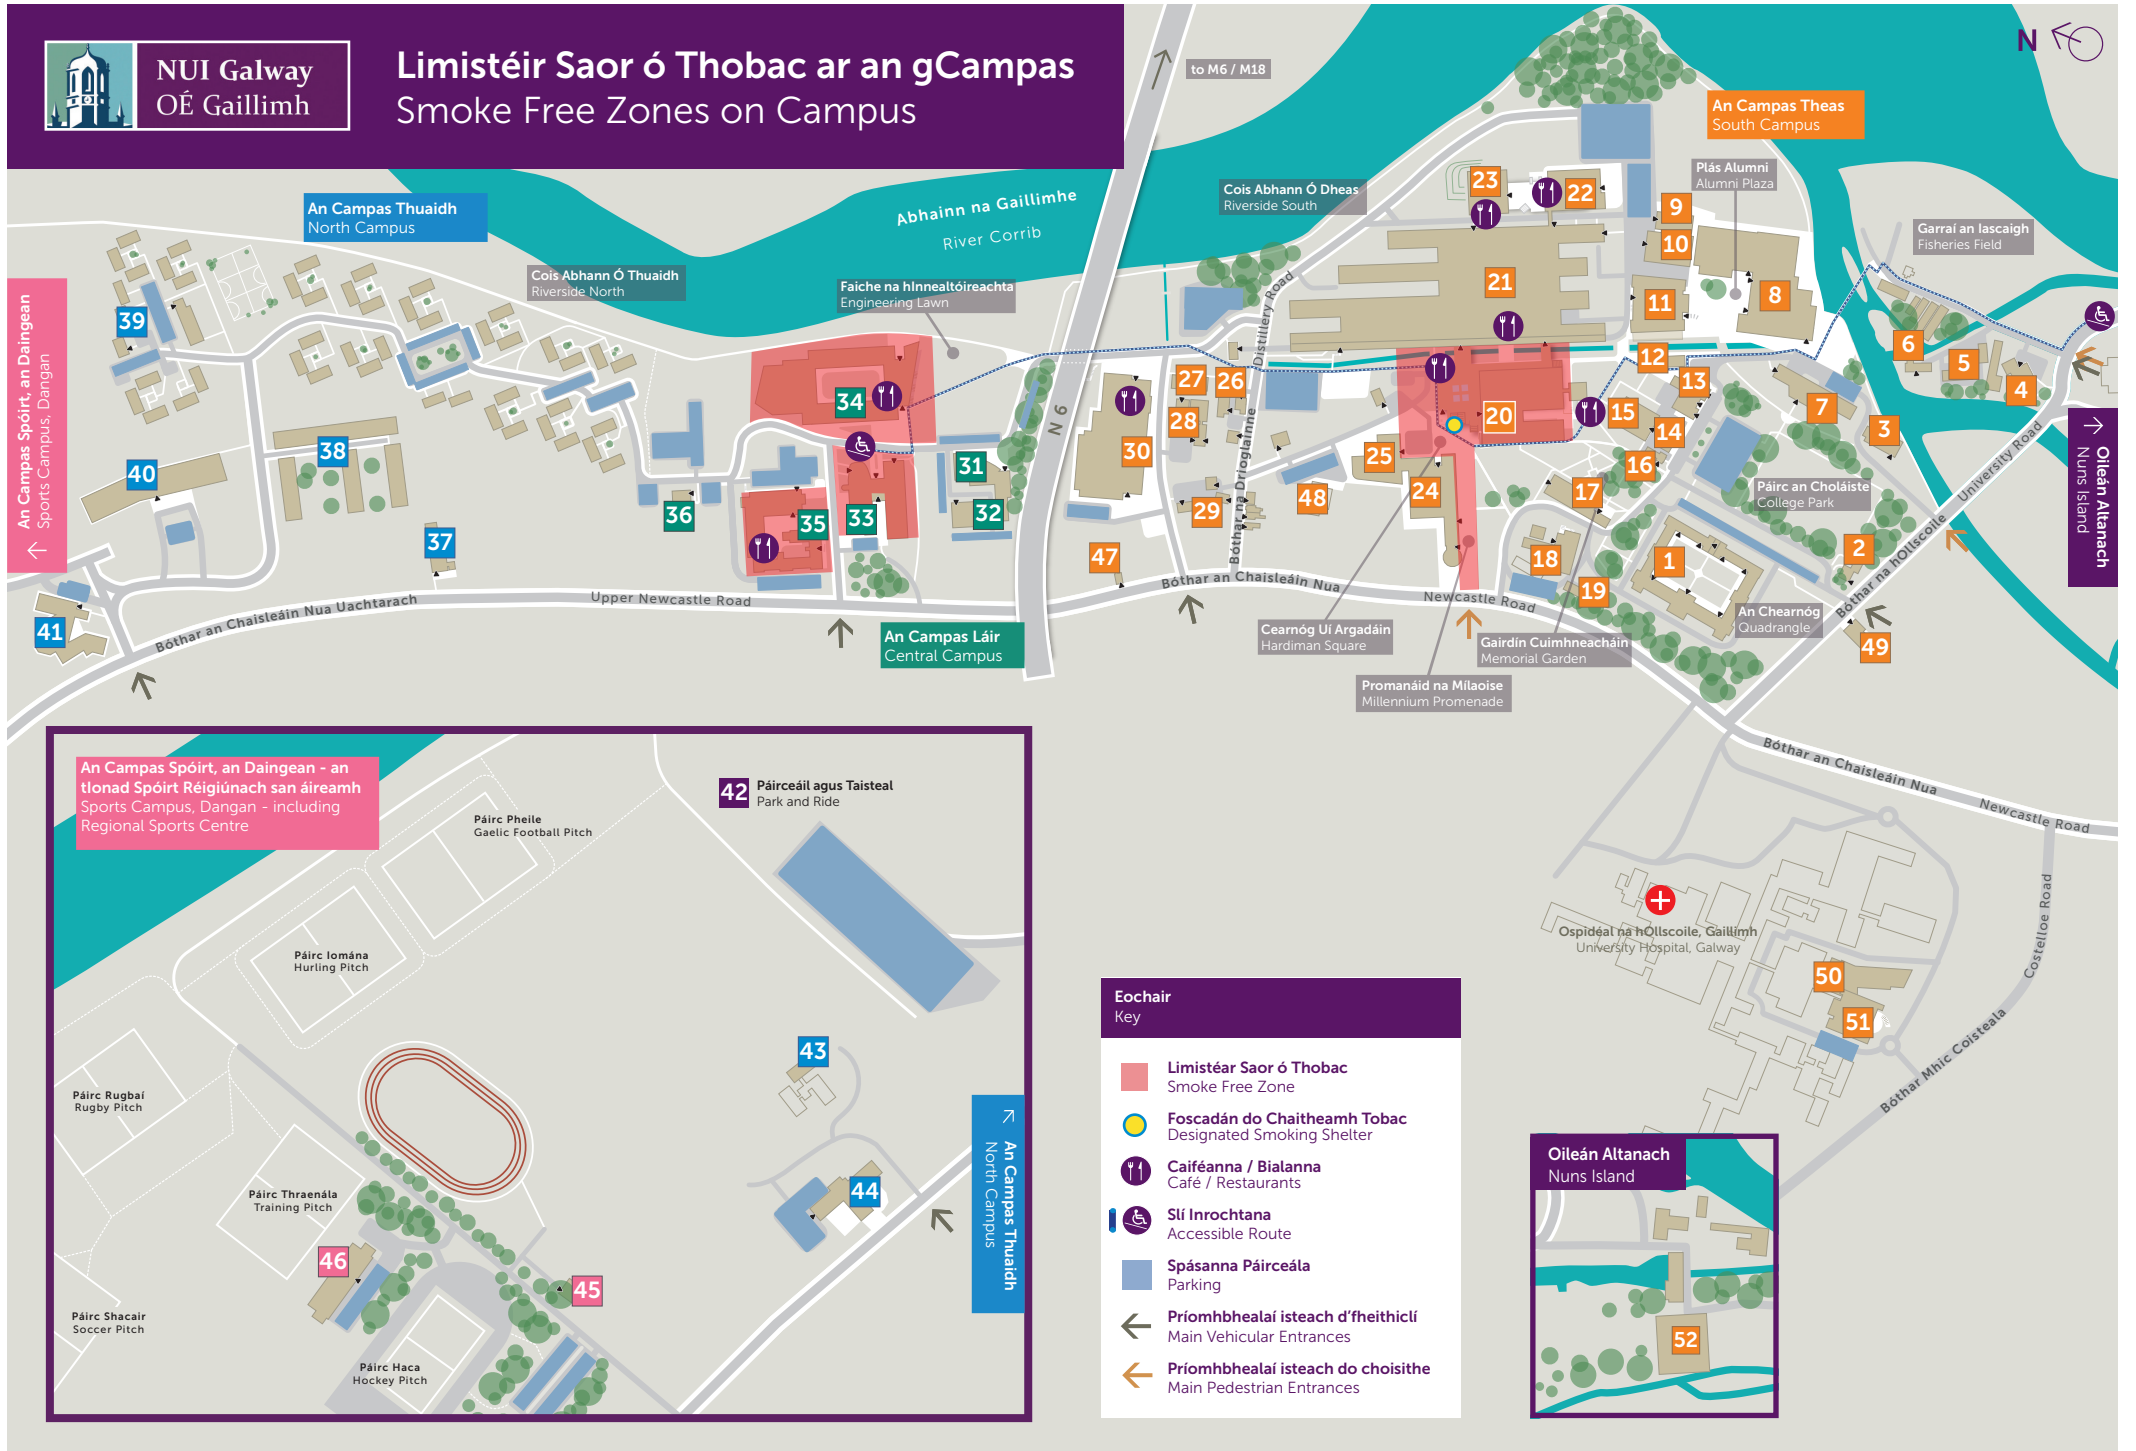

NUI Galway
OÉ Gaillimh

Limistéir Saor ó Thobac ar an gCampas

Smoke Free Zones on Campus

An Campas Spóirt, an Daingean - an tIonad Spóirt Réigiúnach san áireamh
Sports Campus, Dangan - including Regional Sports Centre

An tÁras Spóirt Sports Pavilion	46
Teach Maryville Maryville House	45

An Campas Thuaidh
North Campus

An Daingean A Dangan A	43
Cúrsa Saoil Lifecourse	41
Baile na Coiribe Corrib Village	39
Baile an Chíorbhuí Goldcrest Village	38
Eolaíochtaí Bithleighis Biomedical Sciences	40
Institiúid na hEolaíochta Sonraí Data Science Institute	44
Naíolann na hOllscoile University Crèche	37
Páirceáil agus Taisteal Park and Ride	42

An Campas Láir
Central Campus

An tIonad Nuálaíochta agus Gnó Business and Innovation Centre	32
An tIonad Taighde agus Nuálaíochta Research and Innovation Centre	31

An tIonad Taighde don Chothú Sláinte Health Promotion Research Centre	36
Áras Cairnes Cairnes Building	35
Áras Innealtóireachta Alice Perry Alice Perry Engineering Building	34
Áras Mhaighe Seola Moyola Building	33
An Clinic Teiripe Urlabhra agus Teanga Speech and Language Therapy Clinic	33

Áras na Bitheolaíochta Daonna Human Biology Building	11
Áras na Gaeilge	15
Áras na Mac Léinn	8
Áras Oirbsean Orbsen Building	22
Áras Uí Argadáin Hardiman Building	20
Áras Uí Chathail	10
Aula Maxima	1
Beár na Mac Léinn - Sult College Bar - Sult	8
Bloc E Block E	13
Bloc F Block F	19
Bloc S Block S	12
Bloc T Block T	28
Bóthar na Drioglainne Distillery Road	26
Ceoláras Emily Anderson The Emily Anderson Concert Hall	1
Comhaltas na Mac Léinn Students' Union	8
Deasc Eolais na Mac Léinn (SID) Student Information Desk (SID)	10
Foirgneamh na nDán / na hEolaíochta Arts / Science Building	21
Fortheach Institiúid Uí Riain Ryan Institute Annexe	3
Halla Bailey Allen Bailey Allen Hall	8