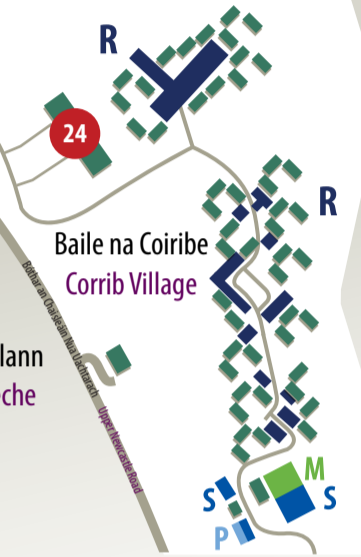

Eochair Legend

- ➔ Príomhbhealaí isteach d'fheithiclí Main vehicular entrances
- ➔ Príomhbhealaí isteach do choisithe Main pedestrian entrances
- ➔ Slí inrochtana trasna an champais (do dhaoine maolghluaiste) Accessible route across campus (for the mobility impaired)
- Foirgnimh do sheisiúin eolais na chéad bhliana Buildings for first year undergraduate orientation
- ➔ Forbairtí nua ar an gcampus New campus development sites
- 🛖 Ardaitheoirí Elevators
- 🍴 Caiféanna agus bialanna Cafés and restaurants
- 🍷 Beár an Choláiste Bar

Áiteanna Páirceála ar an gCampas Parking Locations on Campus

- R Spásanna Roinnte Comhaltái Foirme & Mic Léinn Staff & Student Shared Spaces
- S Spásanna Foirme Staff Spaces
- P Spásanna Íoc & Taispeáin (Í & T) Pay & Display Spaces (P&D)
- M Spásanna Mac Léinn Student Spaces
- V Spásanna do Chuirteoirí Amháin Reserved Visitor Spaces
- ♿ Cuasa do Dhaoine faoi Mhíchumas Disabled Access Bays

Ospidéal Choláiste na hOllscoile, Gaillimh
University College Hospital, Galway