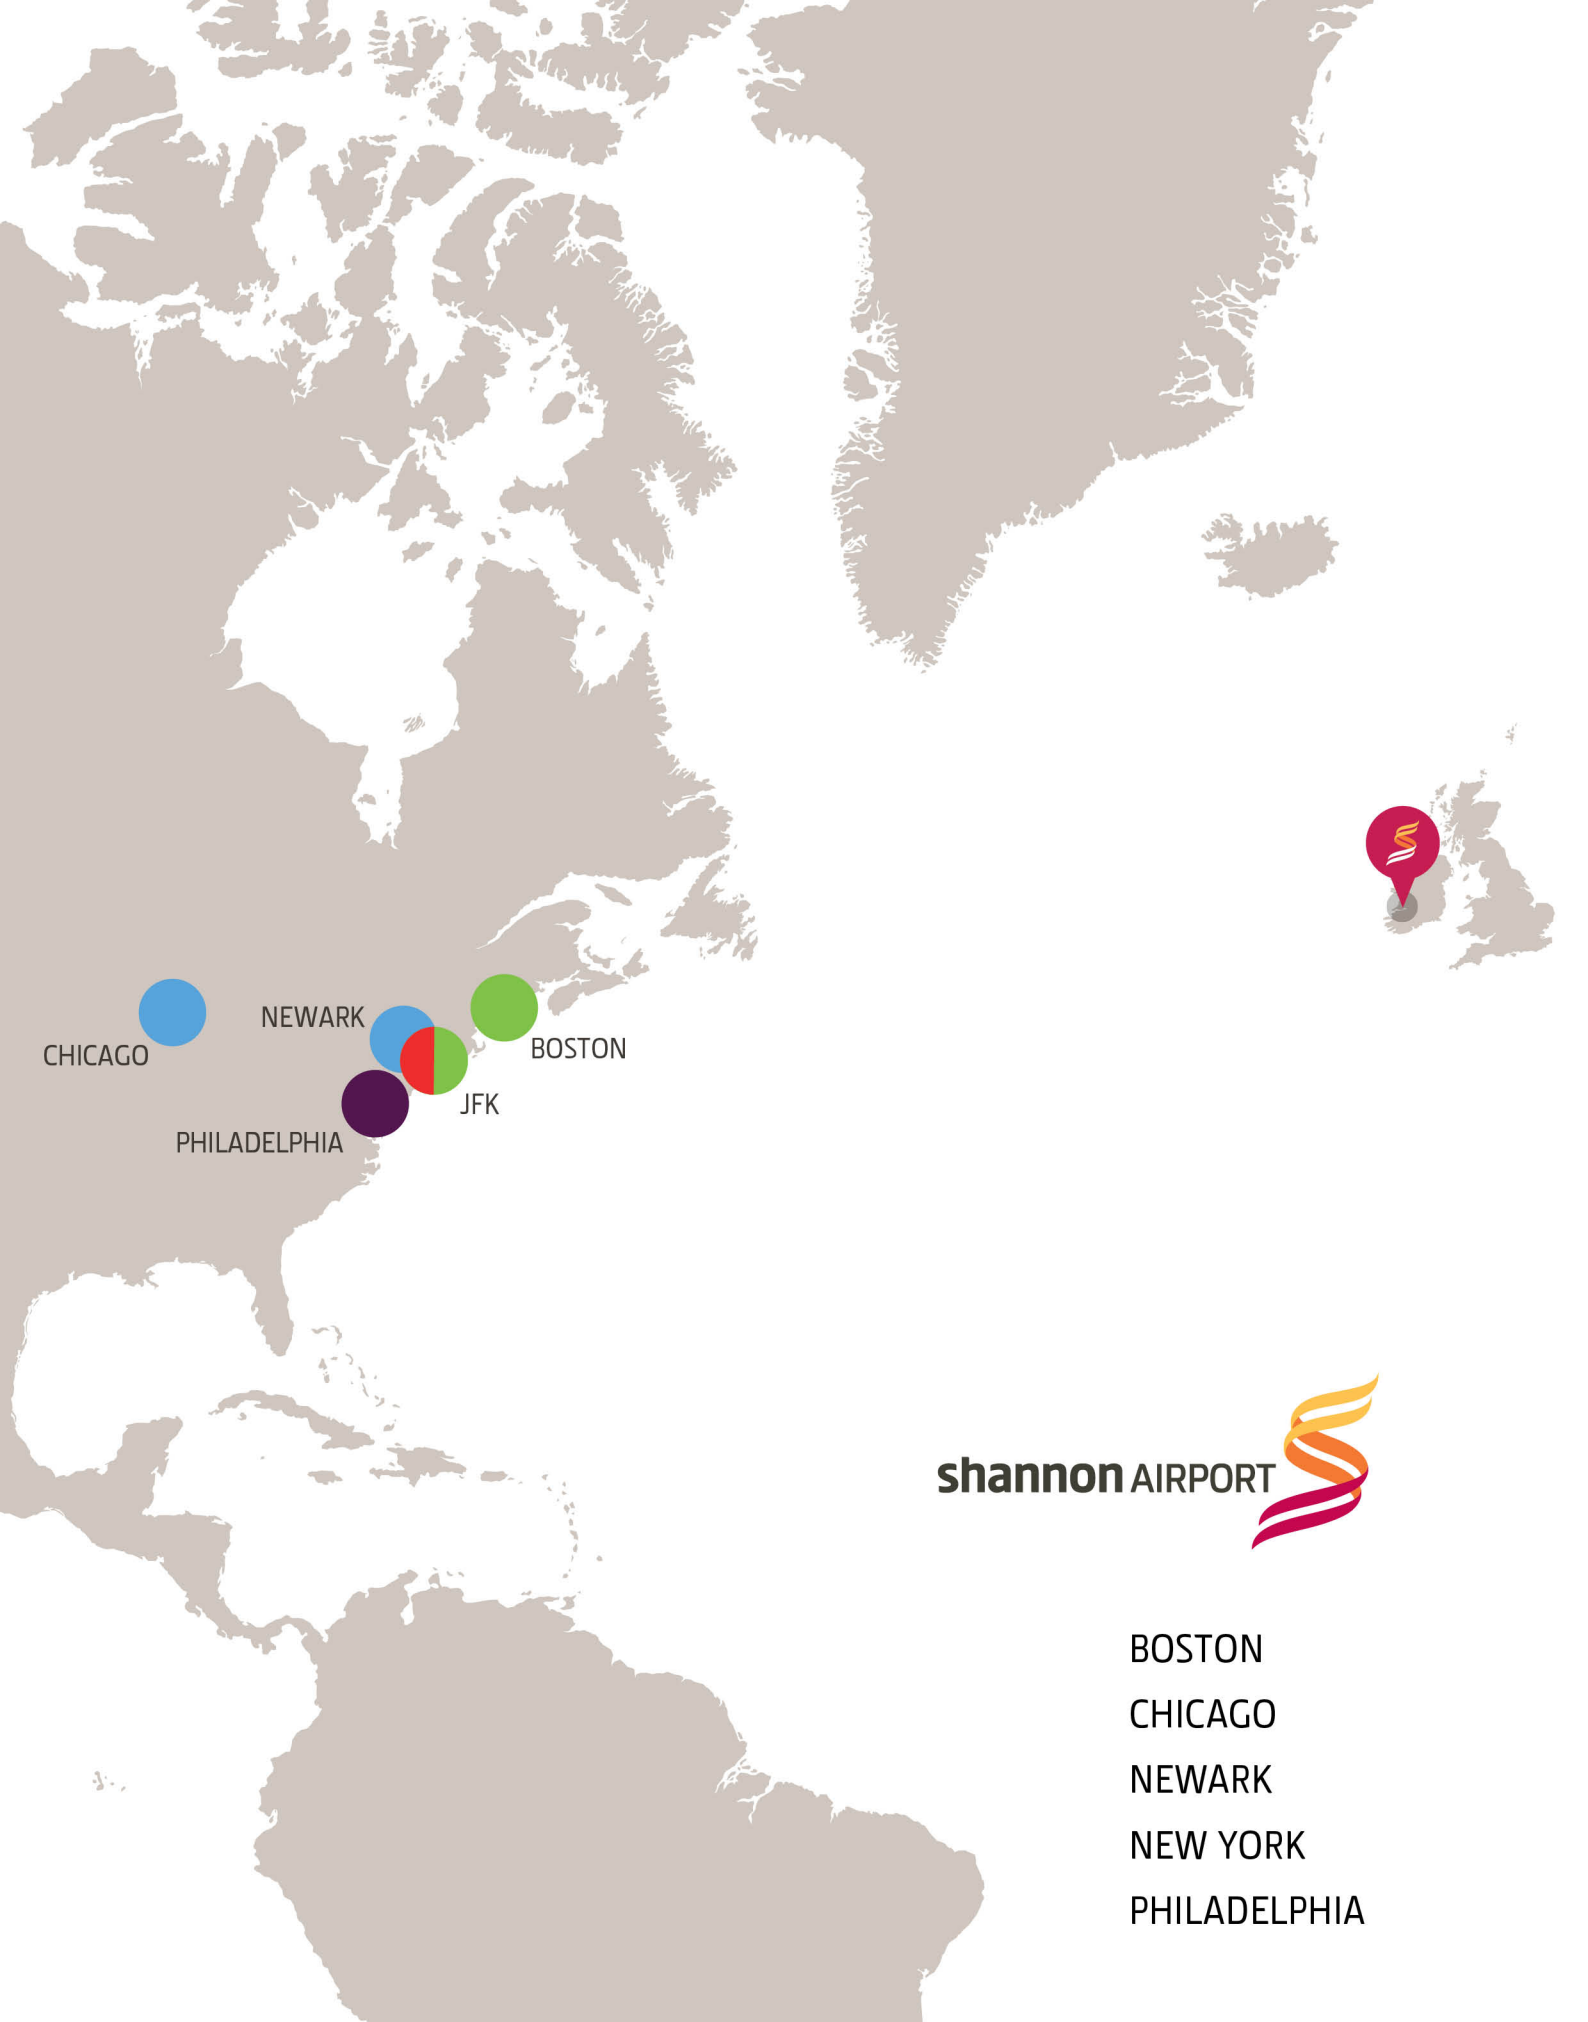

  
●

  
●

**CHARTER SERVICES**  
■

**UK**

- BIRMINGHAM
- BRISTOL
- EDINBURGH
- GATWICK
- HEATHROW
- MANCHESTER
- STANSTED

**EUROPE**

- ALICANTE
- BERLIN
- DUBROVNIK
- FARO
- FUERTEVENTURA
- KAUNAS
- KRAKOW
- LANZAROTE
- LOURDES
- LYON
- MALAGA
- MARSEILLE
- MUNICH
- NANTES
- NICE
- PALMA
- PARIS
- POITIERS
- REUS
- TENERIFE
- TOULOUSE
- WARSAW
- WROCLAW
- ZURICH

CHICAGO  
NEWARK  
PHILADELPHIA  
JFK  
BOSTON

**shannon** AIRPORT 

BOSTON  
CHICAGO  
NEWARK  
NEW YORK  
PHILADELPHIA

American Airlines 

Aer Lingus 

UNITED 

DELTA   
AIR LINES