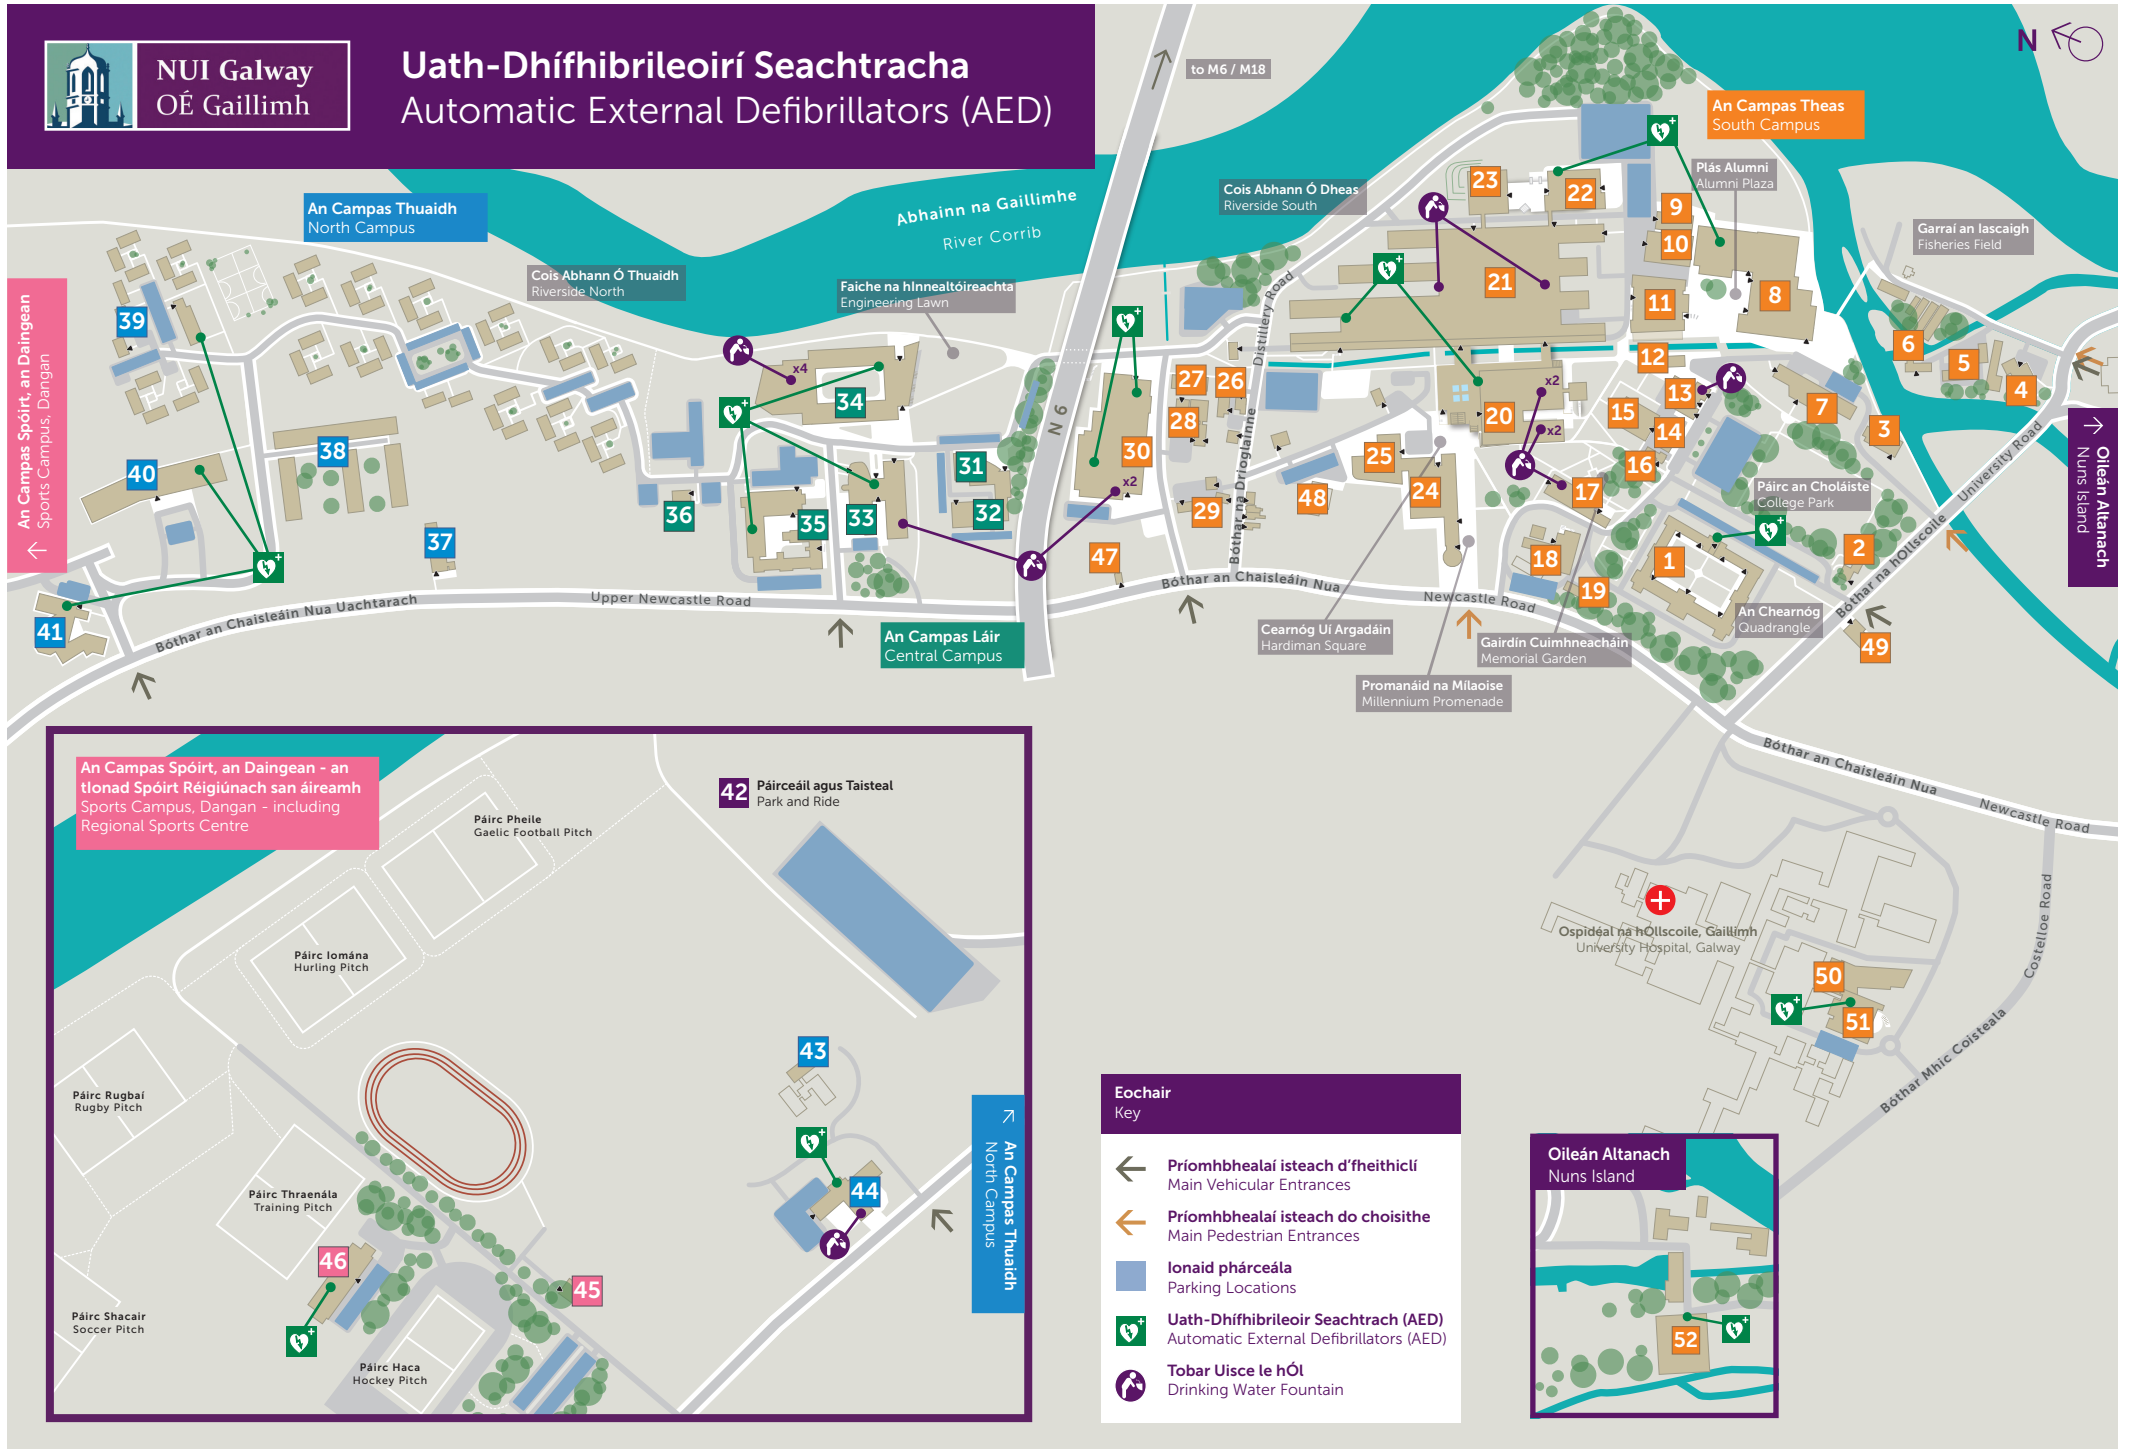

NUI Galway
OÉ Gaillimh

Uath-Dhífhibrileoirí Seachtracha Automatic External Defibrillators (AED)

Eochair
Key

- ← **Príomhbhealaí isteach d'fheithiclí**
Main Vehicular Entrances
- ↪ **Príomhbhealaí isteach do choisithe**
Main Pedestrian Entrances
- **Ionaid páirceála**
Parking Locations
- 📍 **Uath-Dhífhibrileoirí Seachtrach (AED)**
Automatic External Defibrillators (AED)
- 🚰 **Tobar Uisce le hÓl**
Drinking Water Fountain

Oileán Altanach
Nuns Island

An Campas Spóirt, an Daingean - an tIonad Spóirt Réigiúnach san áireamh
Sports Campus, Dangan - including Regional Sports Centre

An tÁras Spóirt Sports Pavilion	46
Teach Maryville Maryville House	45

An Campas Thuaidh
North Campus

An Daingean A Dangan A	43
Cúrsa Saoil Lifecourse	41
Baile na Coiribe Corrib Village	39
Baile an Chíorbhuí Goldcrest Village	38
Eolaíochtaí Bithleighis Biomedical Sciences	40
Institiúid na hEolaíochta Sonraí Data Science Institute	44
Naíolann na hOllscoile University Crèche	37
Páirceáil agus Taisteal Park and Ride	42

Áras na Bitheolaíochta Daonna Human Biology Building	11
Áras na Gaeilge	15
Áras na Mac Léinn	8
Áras Oirbsean Orbsen Building	22
Áras Uí Argadáin Hardiman Building	20
Áras Uí Chathail	10
Aula Maxima	1
Beár na Mac Léinn - Sult College Bar - Sult	8
Bloc E Block E	13
Bloc F Block F	19
Bloc S Block S	12
Bloc T Block T	28
Bóthar na Drioglainne Distillery Road	26
Ceoláras Emily Anderson The Emily Anderson Concert Hall	1
Comhaltas na Mac Léinn Students' Union	8
Deasc Eolais na Mac Léinn (SID) Student Information Desk (SID)	10
Foirgneamh na nDán / na hEolaíochta Arts / Science Building	21
Fortheach Institiúid Uí Riain Ryan Institute Annexe	3
Halla Bailey Allen Bailey Allen Hall	8