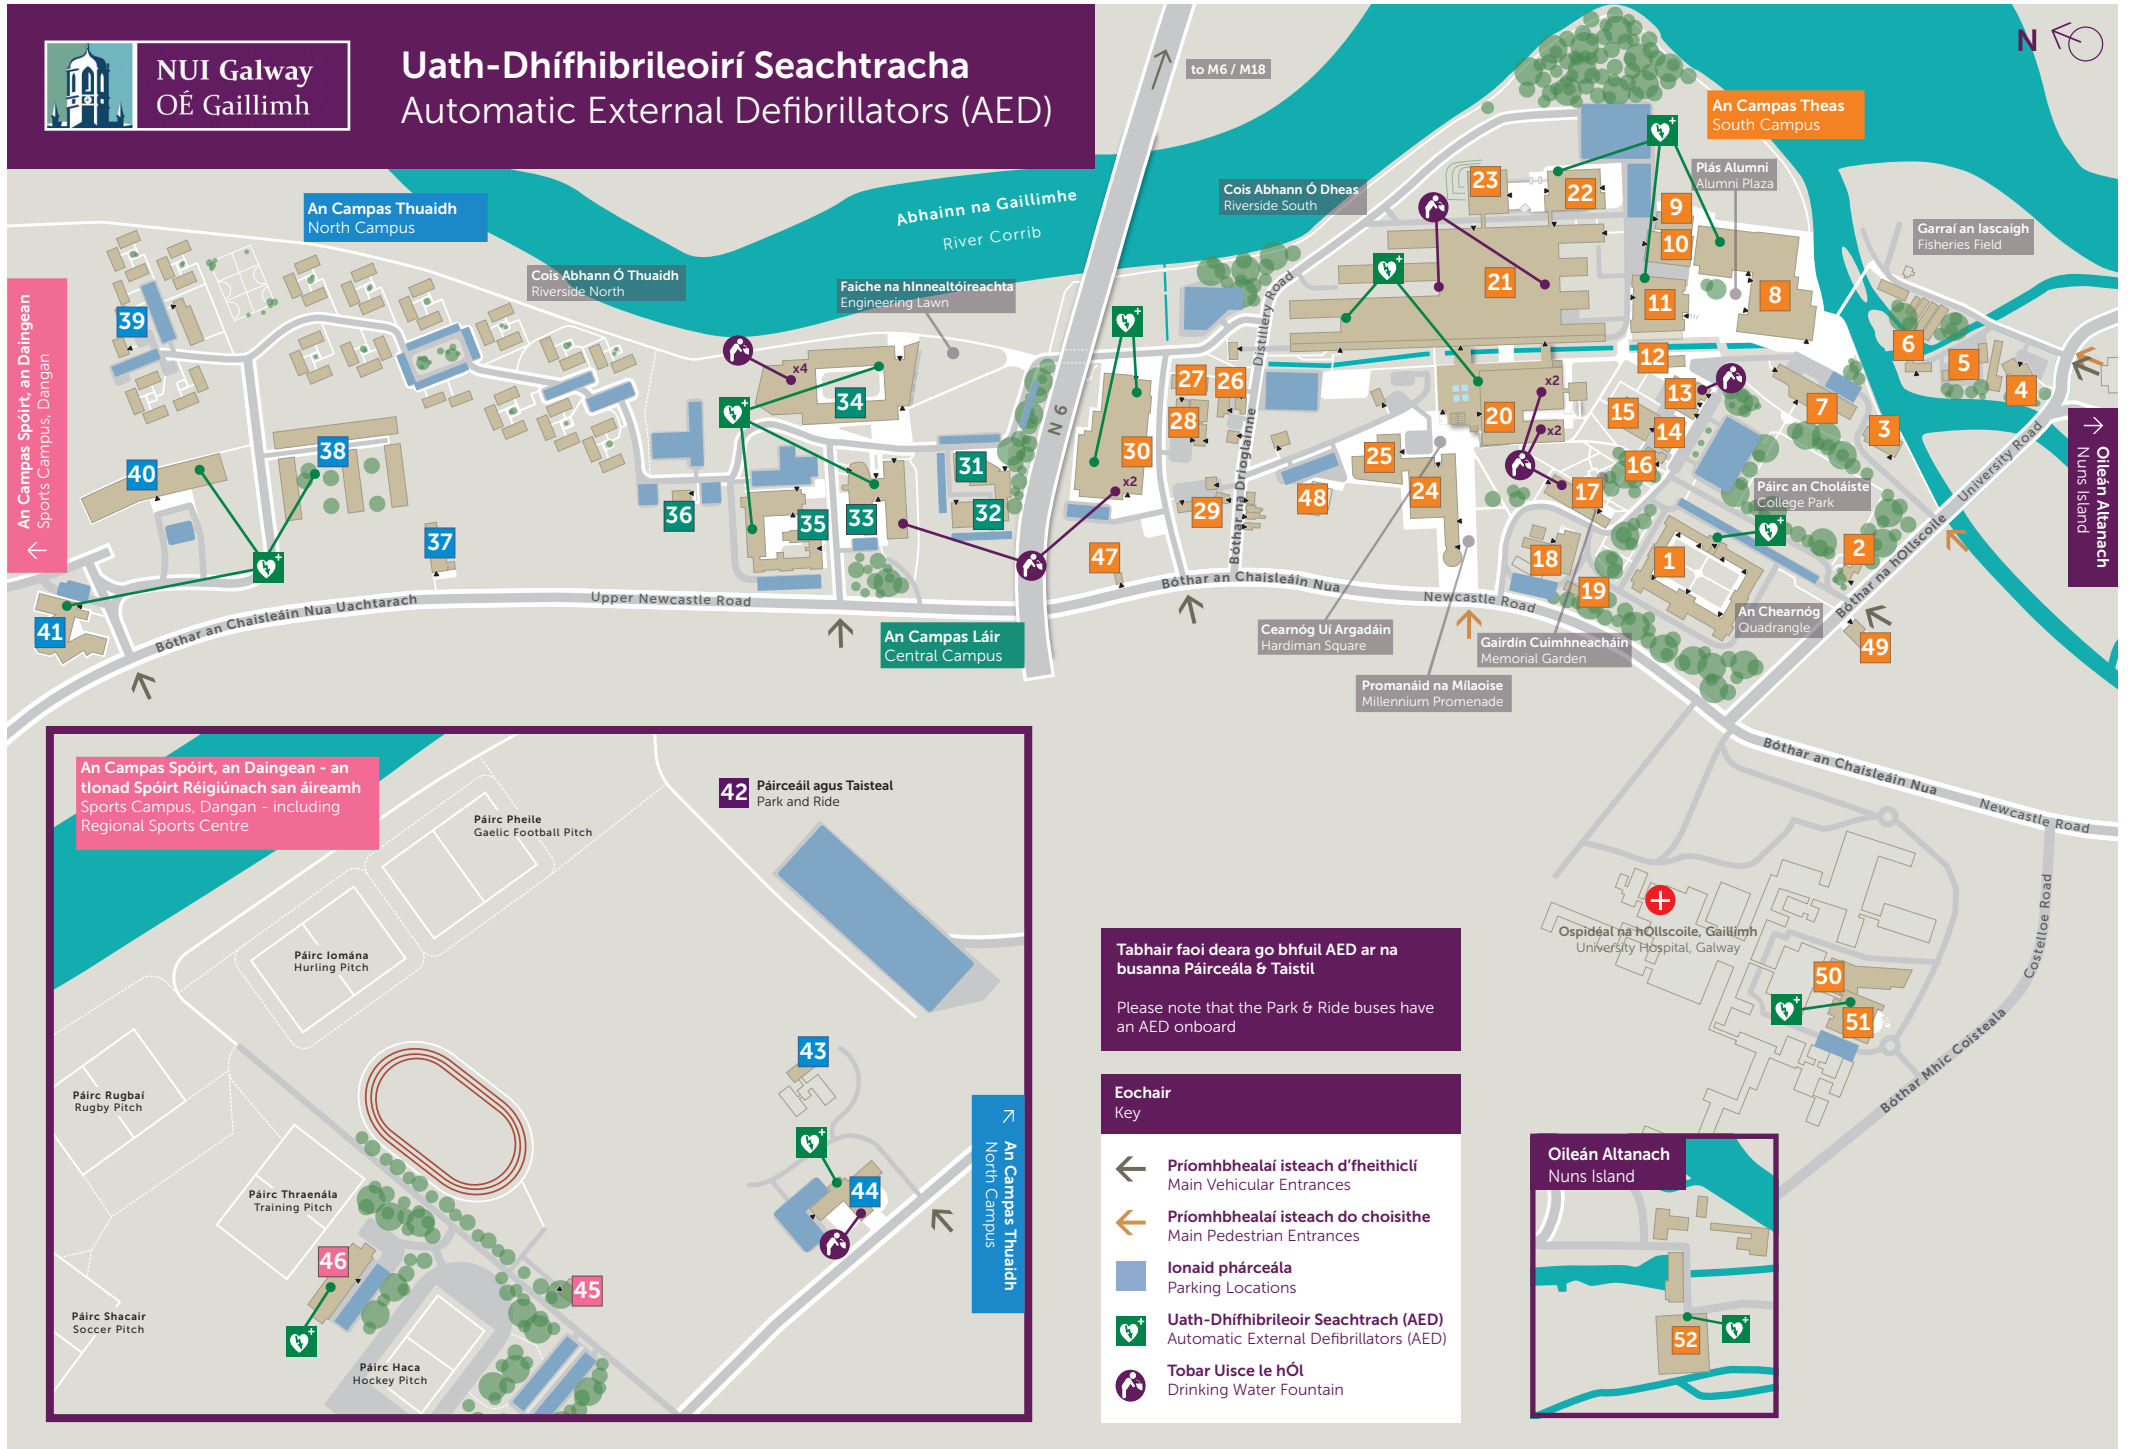

NUI Galway
OÉ Gaillimh

Uath-Dhífhibrileoirí Seachtracha Automatic External Defibrillators (AED)

Tabhair faoi deara go bhfuil AED ar na busanna Páirceála & Taistil
Please note that the Park & Ride buses have an AED onboard

1. **Eochair**
   Key
2. **Príomhbhealaí isteach d'fheithiclí**
     Main Vehicular Entrances
   - **Príomhbhealaí isteach do choisithe**
     Main Pedestrian Entrances
   - **Ionaid páirceála**
     Parking Locations
   - **Uath-Dhífhibrileoirí Seachtrach (AED)**
     Automatic External Defibrillators (AED)
   - **Tobar Uisce le hÓl**
     Drinking Water Fountain