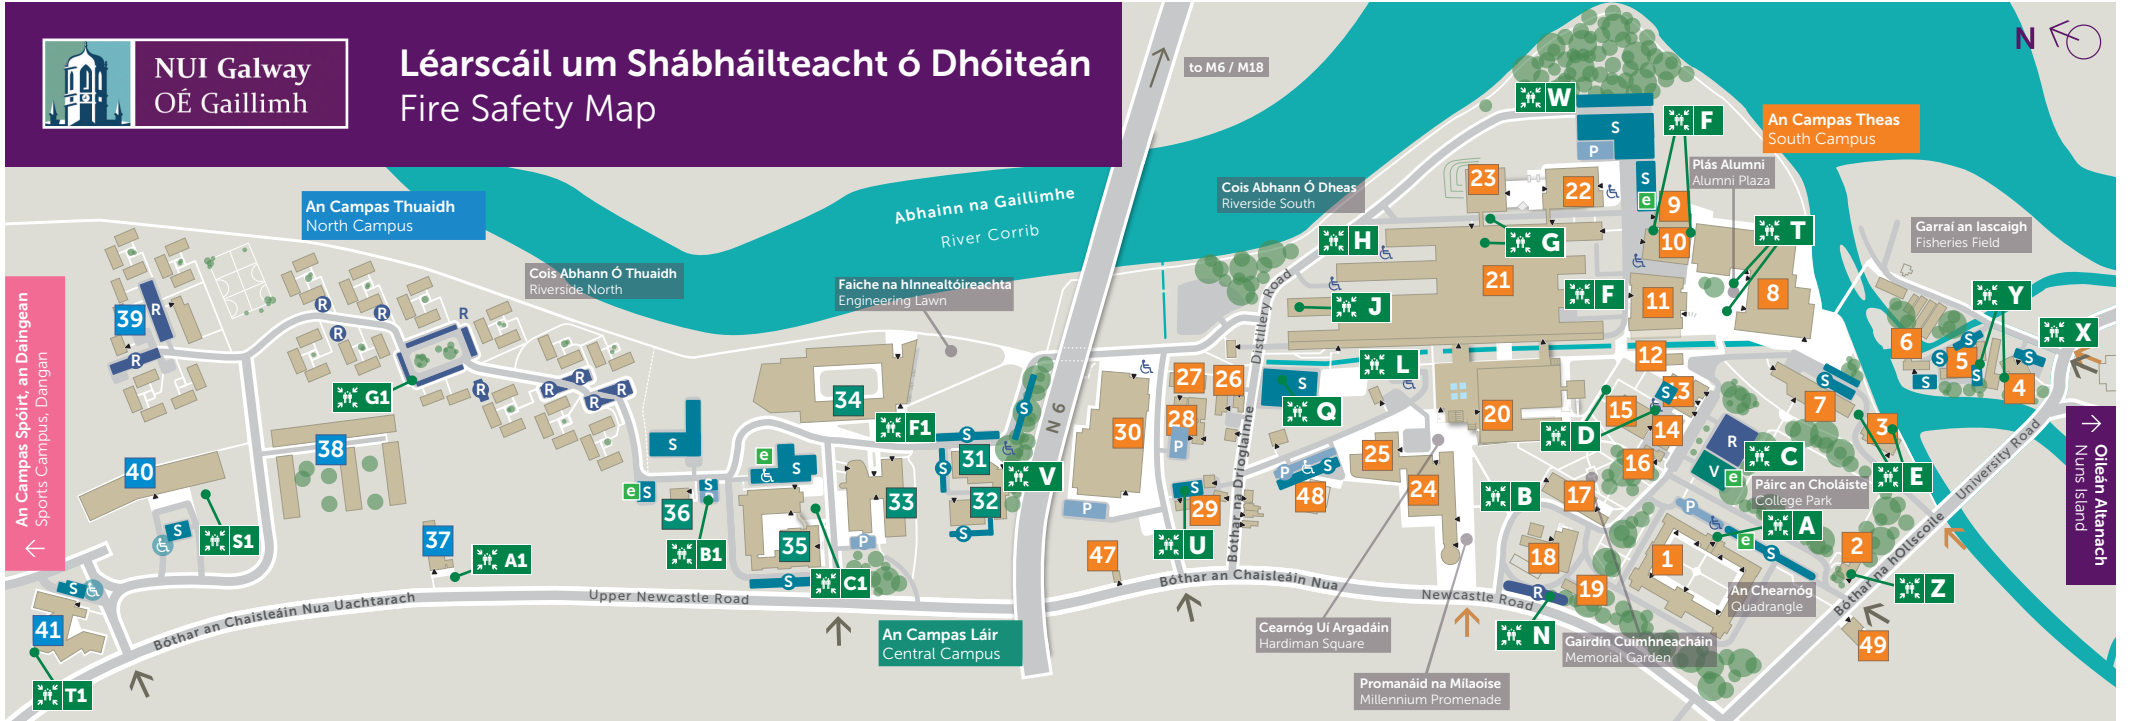

NUI Galway
OÉ Gaillimh

Léarscáil um Shábháilteacht ó Dhóiteán Fire Safety Map

Eochair Key

- Ionad Tionóil Dóiteán**
Fire Assembly Point
- Spásanna Páirceála Roinnte Comhaltáí Foirne & Mac Léinn**
Student & Staff Shared Parking Spaces
- Spásanna Páirceála Foirne**
Staff Parking Spaces
- Spásanna Páirceála 'Íoc & Taispeáin' / Íoc ar an nGuthán (Í & T)**
Pay & Display / Pay by Phone Parking Spaces (P&D)
- Spásanna Páirceála do Chuariteoirí**
Reserved Visitor Parking Spaces
- e-Parking spaces**
e-Páirceála
- Príomhbhealaí isteach d'fheithiclí**
Main Vehicular Entrances
- Príomhbhealaí isteach do choisithe**
Main Pedestrian Entrances
- Cuasa do Dhaoine faoi Mhíchumas**
Disabled Access Bays

An Daingean A Dangan A	43
Cúrsa Saoil Lifecourse	41
Baile na Coiribe Corrib Village	39
Baile an Chíorbhuí Goldcrest Village	38
Eolaíochtaí Bithleighis Biomedical Sciences	40
Institiúid na hEolaíochta Sonraí Data Science Institute	44
Naíolann na hOllscoile University Crèche	37
Páirceáil agus Taisteal Park and Ride	42

Áras na Bitheolaíochta Daonna Human Biology Building	11
Áras na Gaeilge	15
Áras na Mac Léinn	8
Áras Oirbsean Orbsen Building	22
Áras Uí Argadáin Hardiman Building	20
Áras Uí Chathail	10
Aula Maxima	1
Beár na Mac Léinn - Sult College Bar - Sult	8
Bloc E Block E	13
Bloc F Block F	19
Bloc S Block S	12
Bloc T Block T	28
Bóthar na Drioglainne Distillery Road	26
Ceoláras Emily Anderson The Emily Anderson Concert Hall	1
Comhaltas na Mac Léinn Students' Union	8
Deasc Eolais na Mac Léinn (SID) Student Information Desk (SID)	10
Foirgneamh na nDán / na hEolaíochta Arts / Science Building	21
Fortheach Institiúid Uí Riain Ryan Institute Annexe	3
Halla Bailey Allen Bailey Allen Hall	8